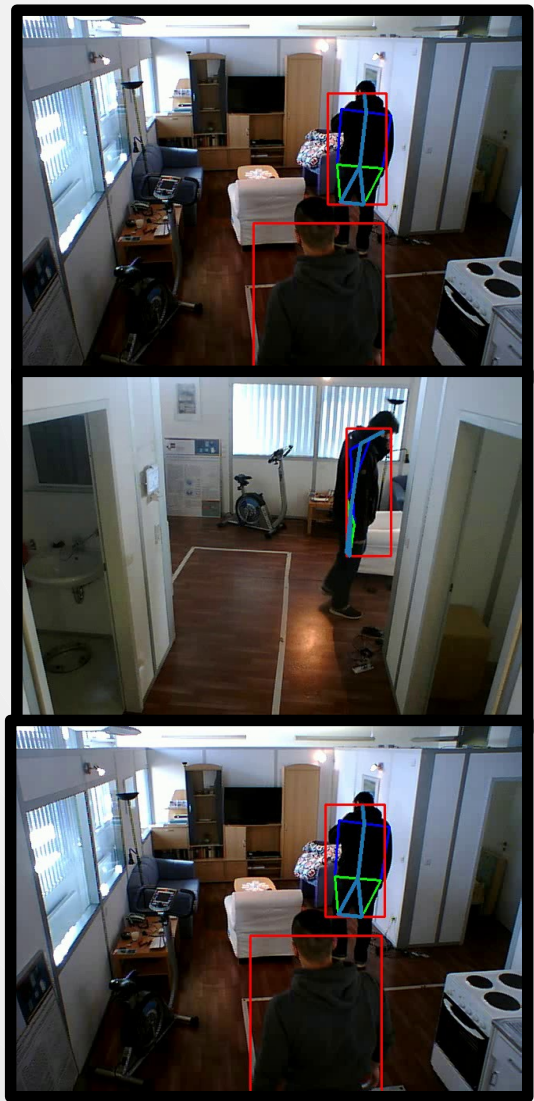

smart home sensor system

multi-camera fall detection

	A	B	C	D	E	F	G	H
1	1603231200	405	5009 V	52.5%		0	0	0
2	1603231200	415	1011 F		10	0	0	0
3	1603231200	928	8789 B		0	0	0	0
4	1603231200	970	8789 B		1	1	0	1
5	1603231201	1404	1011 F		10	0	0	0
6	1603231201	1928	8789 B		0	1	0	1
7	1603231201	1966	8789 B		1	0	0	0
8	1603231202	2402	5010 M		6	0	0	0
9	1603231202	2412	5006 M		6	0	0	0
10	1603231202	2419	1011 F		10	0	0	0
11	1603231202	2927	8789 B		0	0	0	0
12	1603231202	2967	8789 B		1	0	0	0
13	1603231203	3402	1011 F		10	1	1	0
14	1603231203	3923	8789 B		0	1	1	0
15	1603231203	3964	8789 B		1	1	1	0
16	1603231204	4922	8789 B		0	1	1	1
17	1603231204	4963	8789 B		1	0	1	1
18	1603231205	5397	5009 V	48.2%		0	0	1
19	1603231205	5407	5009 V	50.6%		0	0	1
20	1603231205	5414	5008 B		10001001	0	0	0
21	1603231205	5421	5006 M		5	0	0	0
22	1603231205	5430	5006 M		6	0	0	0
23	1603231205	5919	8789 B		0	0	0	0